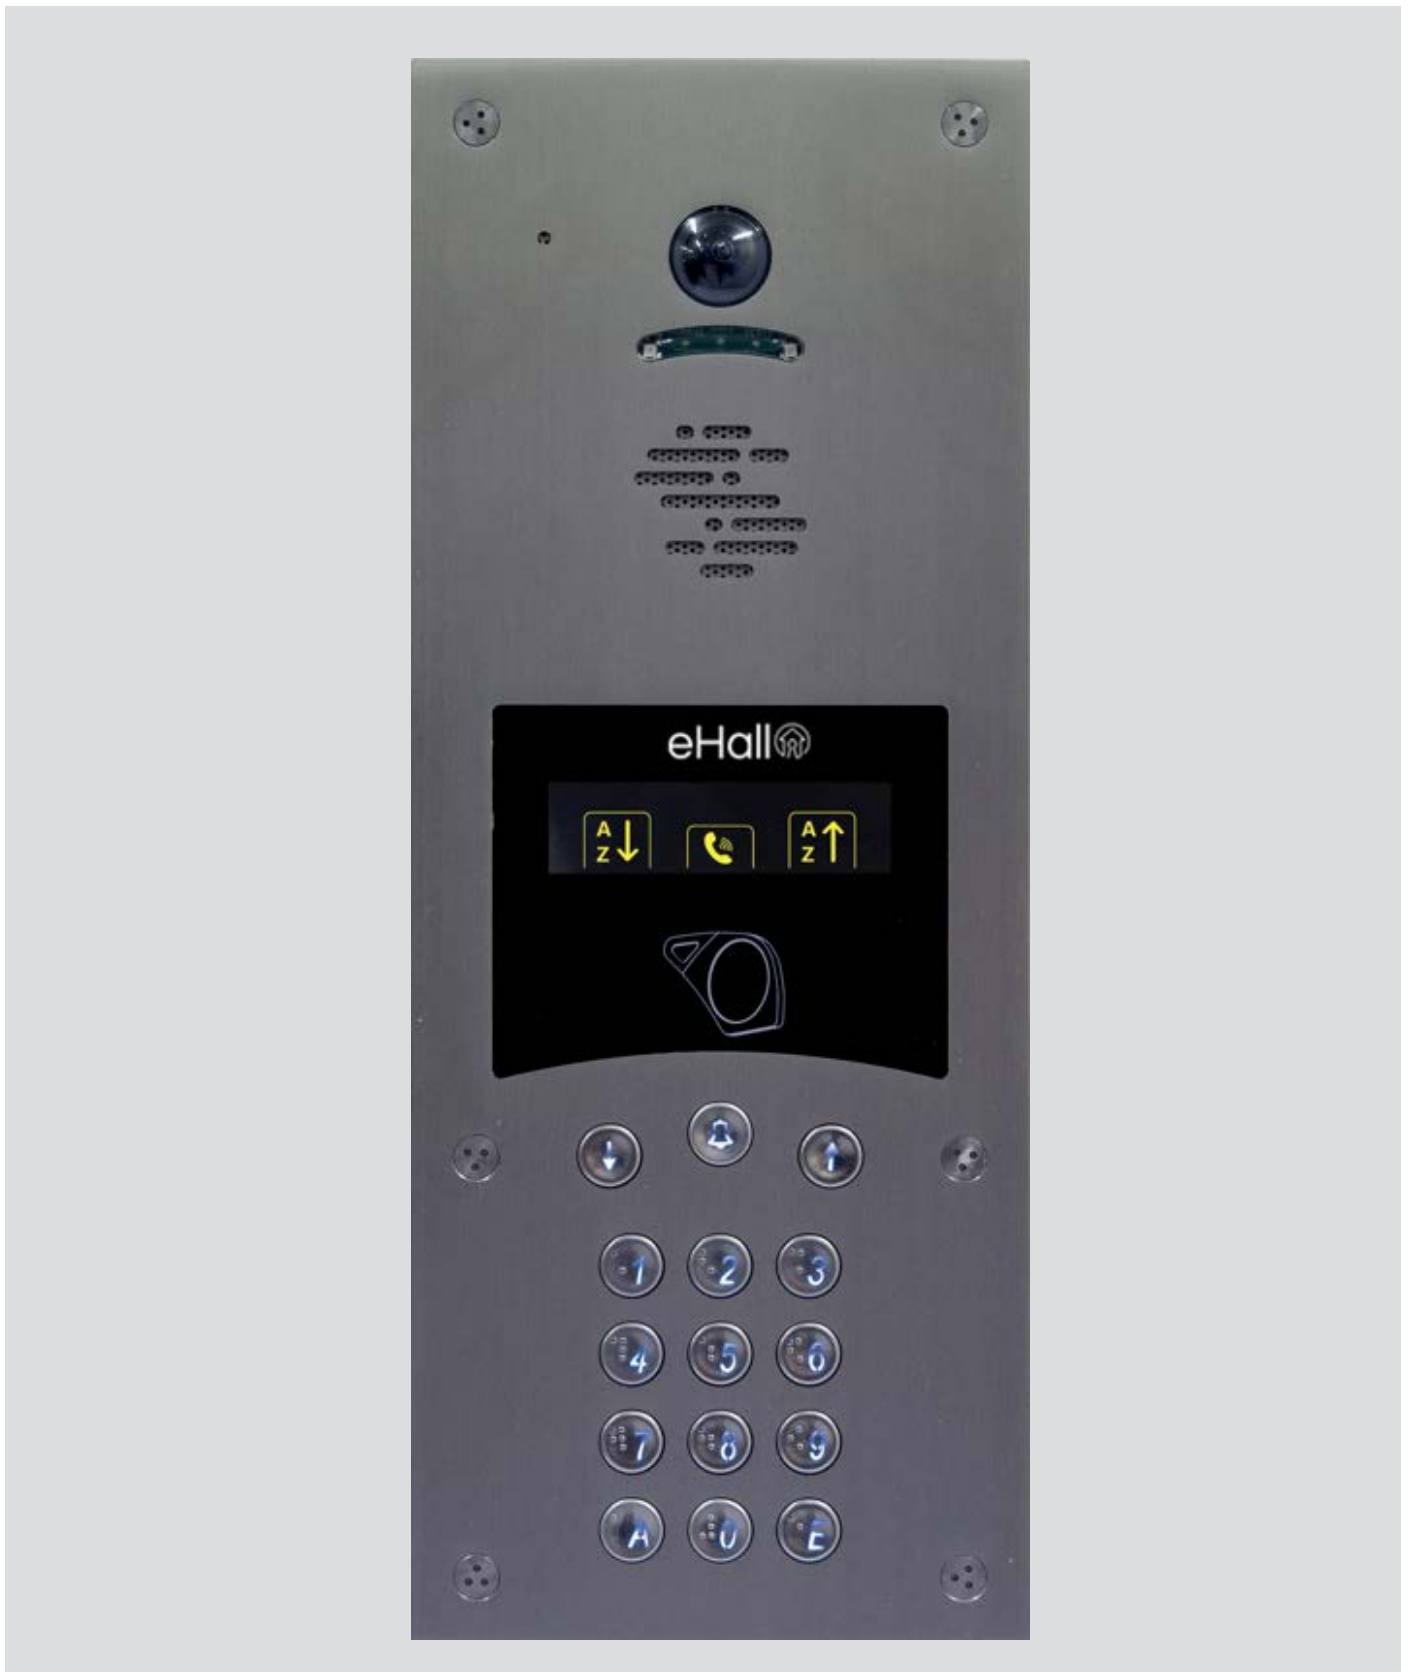

# Portier IP/GSM eHall®

**Plus qu'un interphone,  
le portier vous permet une gestion  
facilitée et à distance de votre entrée !**

---

## Les + IP

- Adressage du connecteur par simple codification
- Les appels basculent du moniteur au smartphone grâce à l'appli Visiofone disponible sur IOS et Android

---

## Les + GSM

- Jusqu'à 3 numéros de téléphone par bouton d'appel
- Appel sur smartphone en vidéo grâce à l'appli Visiofone disponible sur IOS et Android ou en audio sur numéro fixe et smartphone
- Fonction Mobikekey : votre téléphone devient votre télécommande

## Informations techniques

- Finition : Inox verni mat – saillie
- Affichage graphique OLED
- Caméra couleur grand angle vision nocturne
- Synthèse vocale avec LED et signal sonore
- Clavier rétro-éclairé
- Récepteur radio en option
- Portier, alimentation et antenne inclus
- Fermeture par vis anti-vandale 3 points
- Dimensions : 360 x 140
- Produits associés : Boitier saillie et abonnement GSM