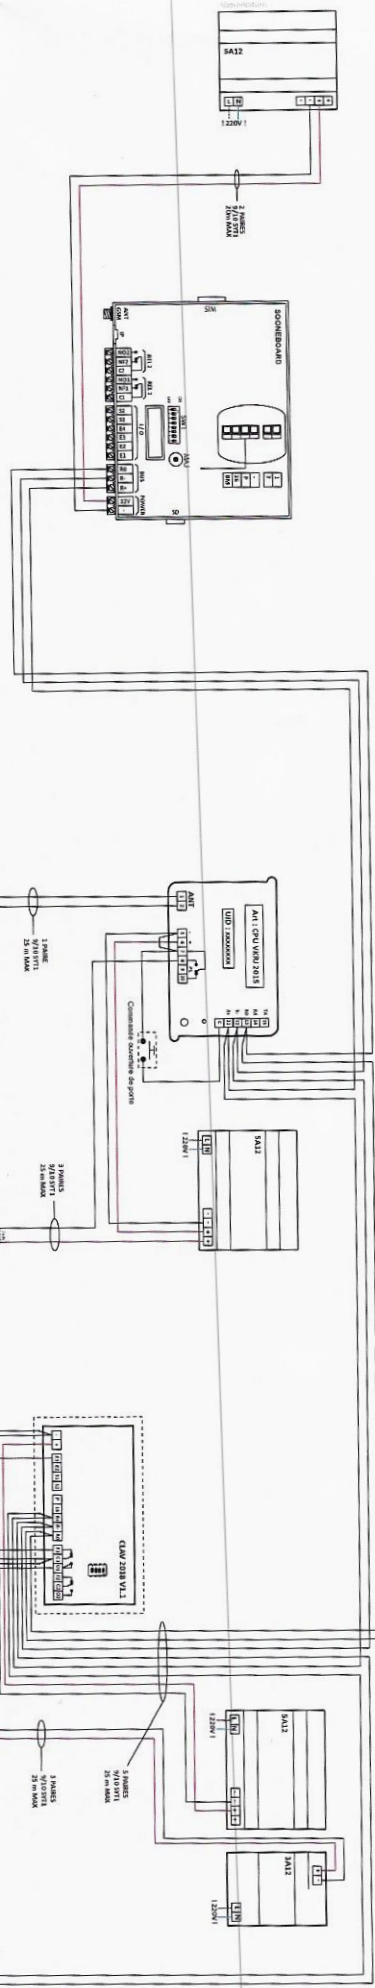

Cablage G51 blindé ou U72 Blindé

score	CONTROLE D'ACCES	Reference produit :
Réf : CA5000 TYPE	REV : 1.0	06/01/2022
		N. D.