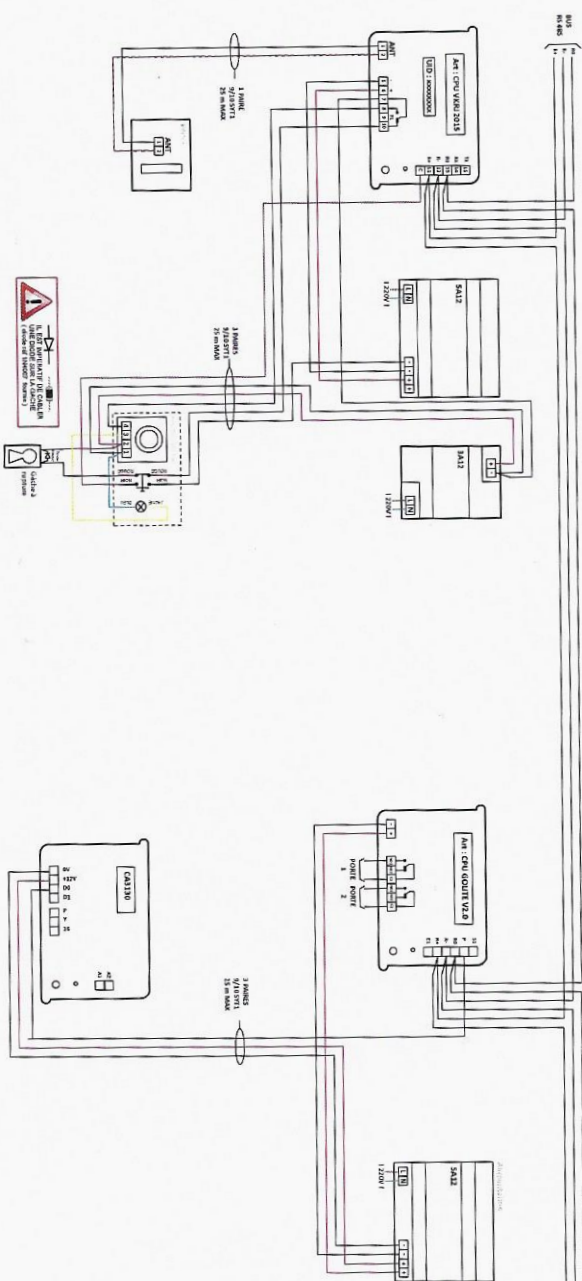

Cablage G51 blindé ou U72 Blindé

score	CONTROLE D'ACCES	Reference produit :
Réf : CA5000 TYPE	REV : 1.0	06/01/2022
		N. D.