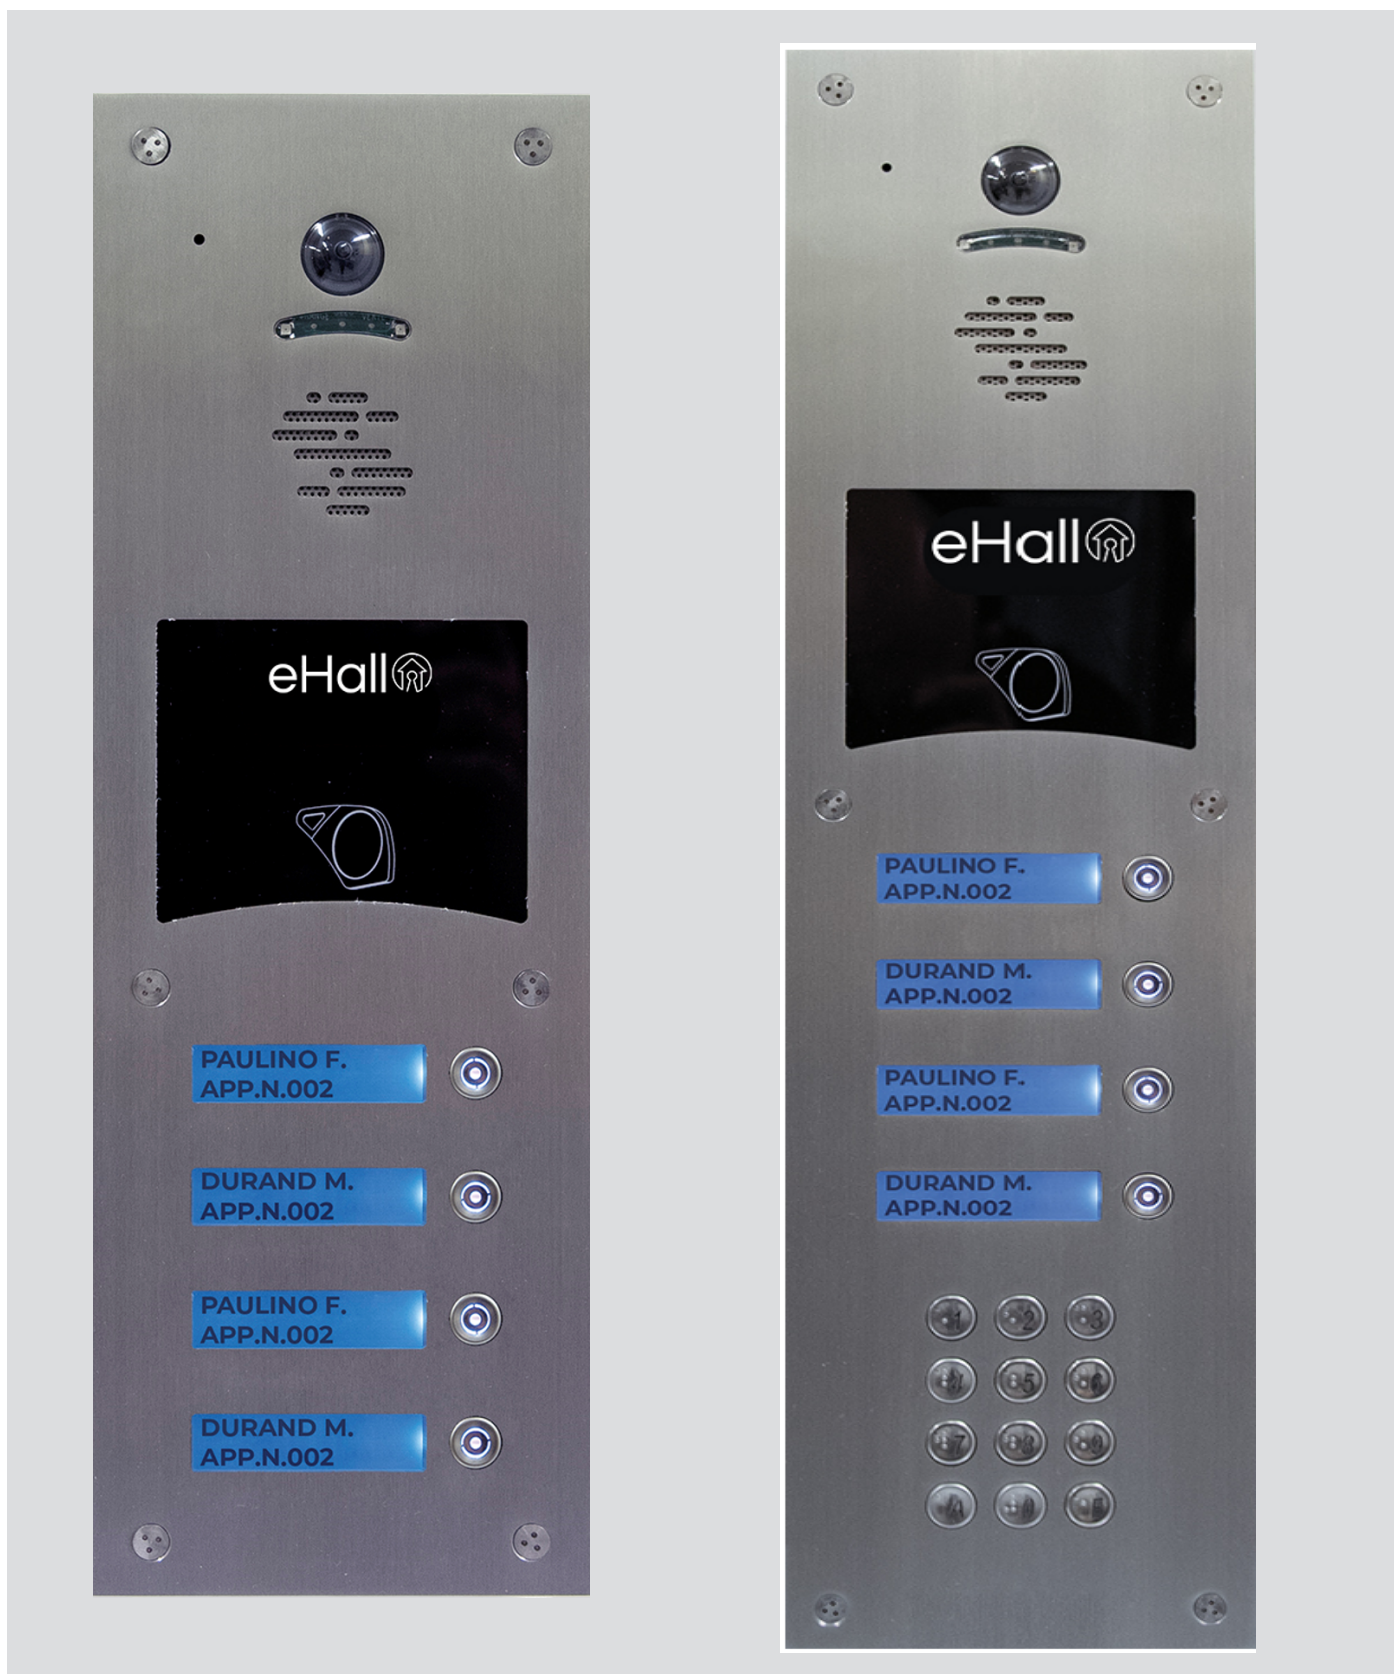

Portier IP/GSM eHall®

Versions possible : 1 / 2 / 4 / 6 boutons!

Plus qu'un interphone,
le portier vous permet une gestion
facilitée et à distance de votre entrée !

Les + IP

- Adressage du connecteur par simple codification
- Les appels basculent du moniteur au smartphone grâce à l'appli Visiofone disponible sur IOS et Android

Les + GSM

- Jusqu'à 3 numéros de téléphone par bouton d'appel
- Appel sur smartphone en vidéo grâce à l'appli Visiofone disponible sur IOS et Android ou en audio sur numéro fixe et smartphone
- Fonction Mobikekey : votre téléphone devient votre télécommande

Informations techniques

- Finition : Inox verni mat - saillie
- Affichage graphique OLED
- Caméra couleur grand angle vision nocturne
- Synthèse vocale avec LED et signal sonore
- Clavier rétro-éclairé
- Récepteur radio en option
- Portier, alimentation et antenne inclus
- Fermeture par vis anti-vandale 3 points
- Dimensions: en fonction du modèle
- Produits associés : Boitier saillie et abonnement GSM

Gamme complète de portiers filaires et GSM, ce portier facilite la gestion des accès à l'habitation. L'interface permet l'édition de badges et la gestion des codes d'accès. Lorsque le résident est absent, le portier retransmet les appels sur son smartphone, permettant de visualiser l'interlocuteur et d'autoriser ou non l'accès en toute sécurité.